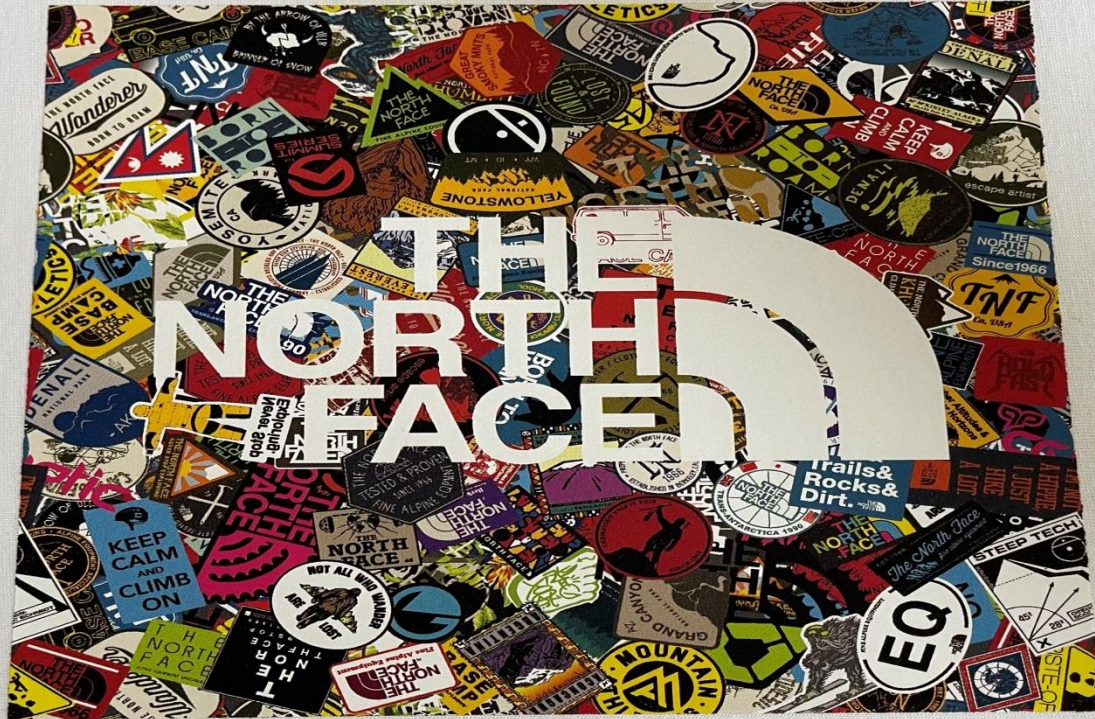

WATERBASE PHOTOPRINT TRANSFER

10x10 cm/0.07\$
15x15 cm/0.14\$
22x22 cm/0.27\$

WATERBASE PHOTOPRINT
TRANSFER

NEVER STOP EXPLORING

WATERBASE PHOTOPRINT TRANSFER

10x10 cm/0.07\$
15x15 cm/0.14\$
22x22 cm/0.27\$