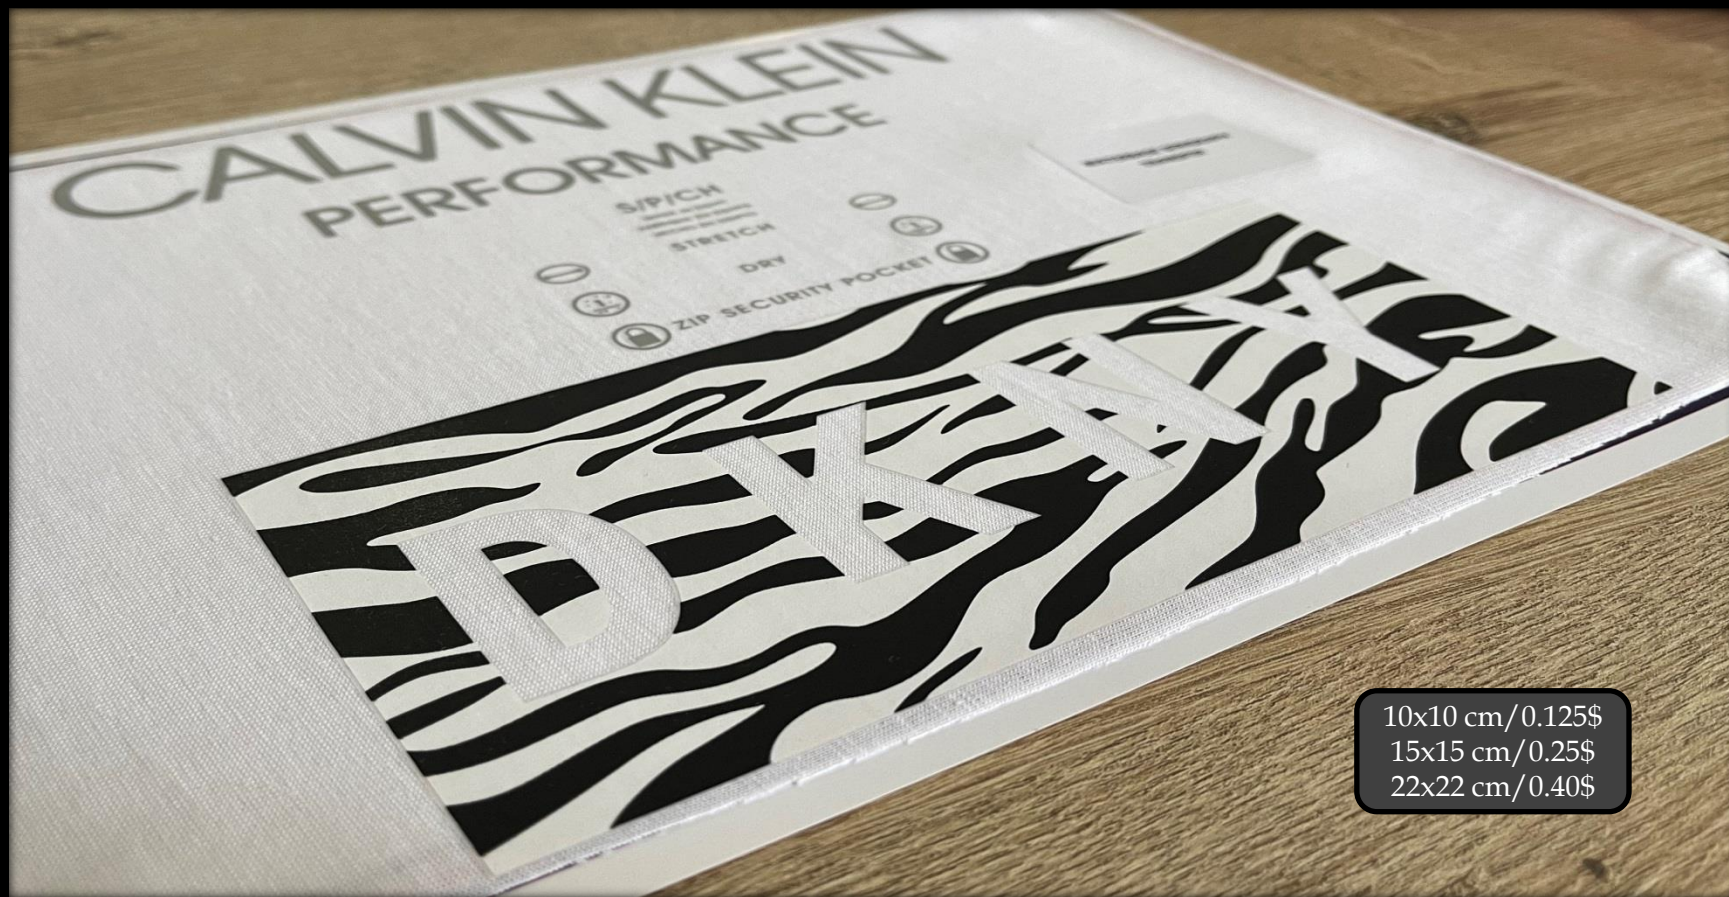

WATERBASE SERIGRAPH TRANSFER

10x10 cm/0.125$
15x15 cm/0.25$
22x22 cm/0.40$