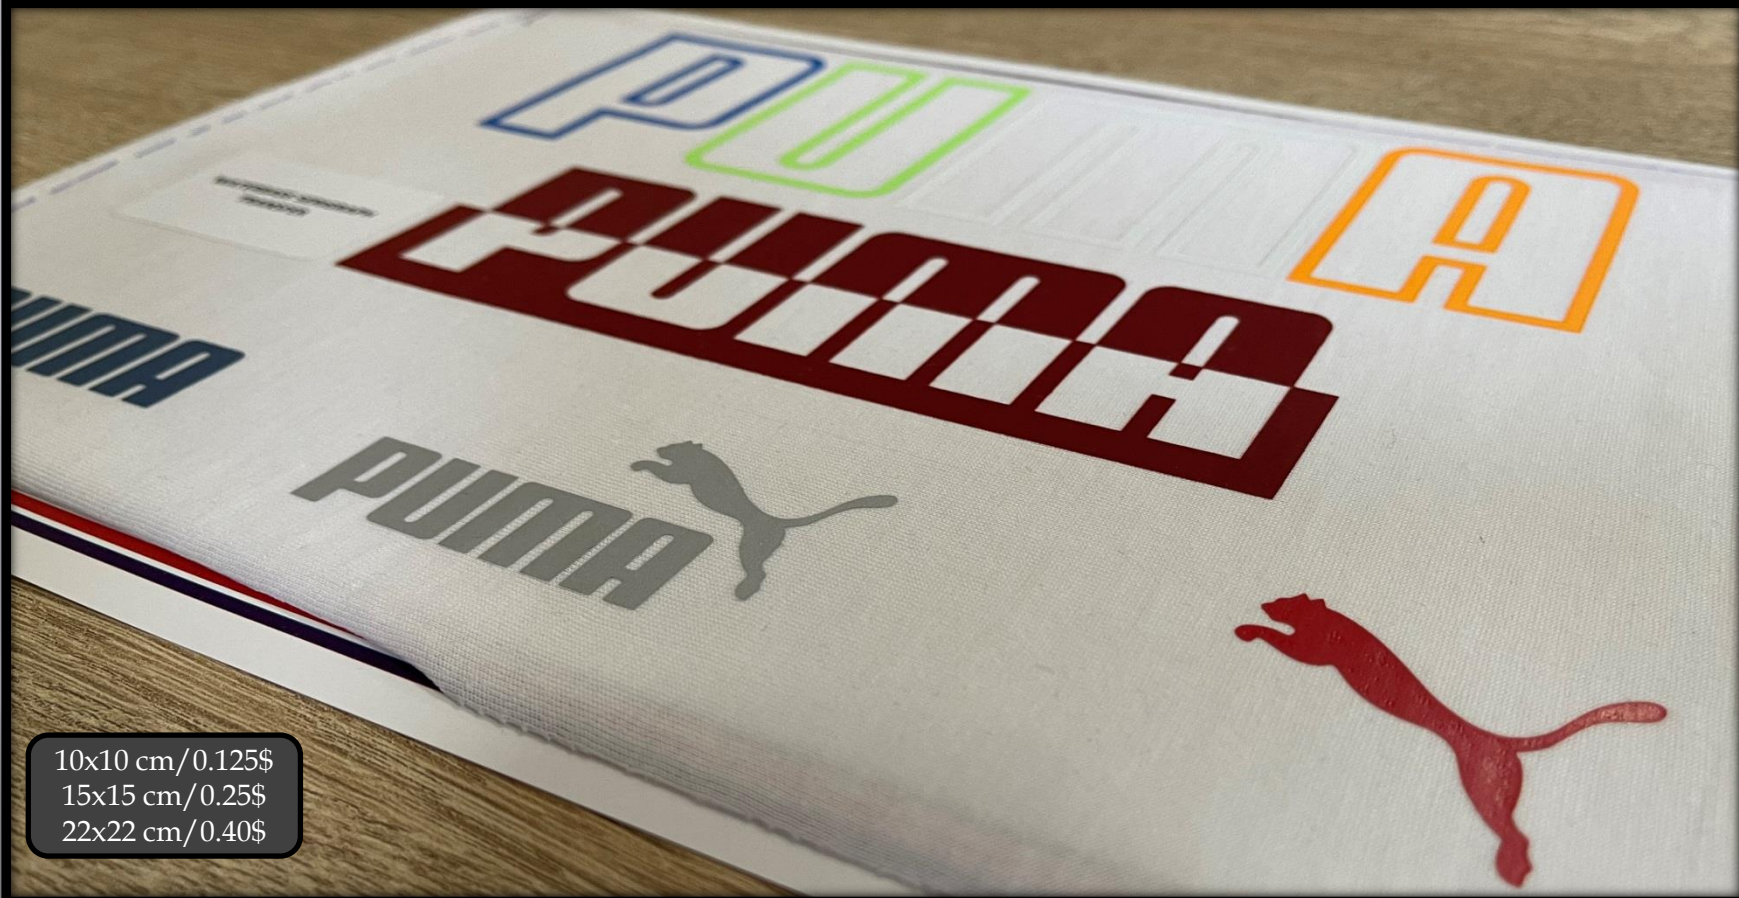

WATERBASE SERIGRAPH
TRANSFER

10x10 cm/0.125\$
15x15 cm/0.25\$
22x22 cm/0.40\$

PUMA

PUMA 

WATERBASE SERIGRAPH TRANSFER

10x10 cm/0.125\$
15x15 cm/0.25\$
22x22 cm/0.40\$

WATERBASE SERIGRAPH TRANSFER

10x10 cm/0.125\$
15x15 cm/0.25\$
22x22 cm/0.40\$