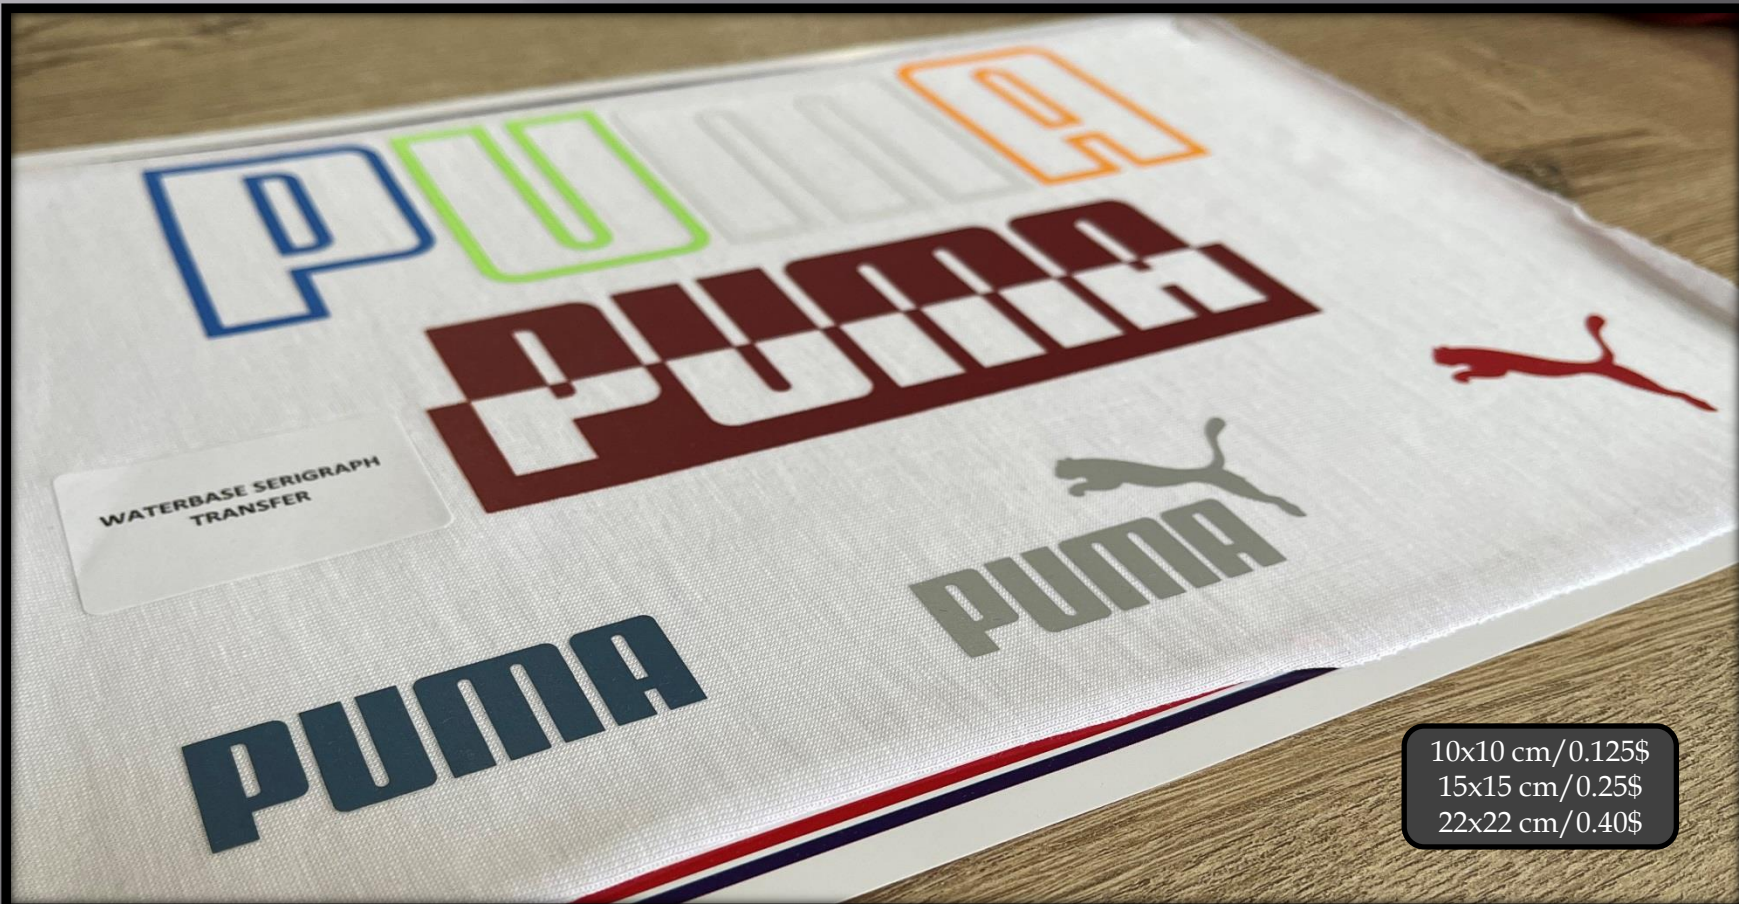

WATERBASE SERIGRAPH
TRANSFER

10x10 cm/0.125\$
15x15 cm/0.25\$
22x22 cm/0.40\$

PUMA

PUMA 

WATERBASE SERIGRAPH TRANSFER

10x10 cm/0.125\$
15x15 cm/0.25\$
22x22 cm/0.40\$

WATERBASE SERIGRAPH TRANSFER

10x10 cm/0.125\$
15x15 cm/0.25\$
22x22 cm/0.40\$